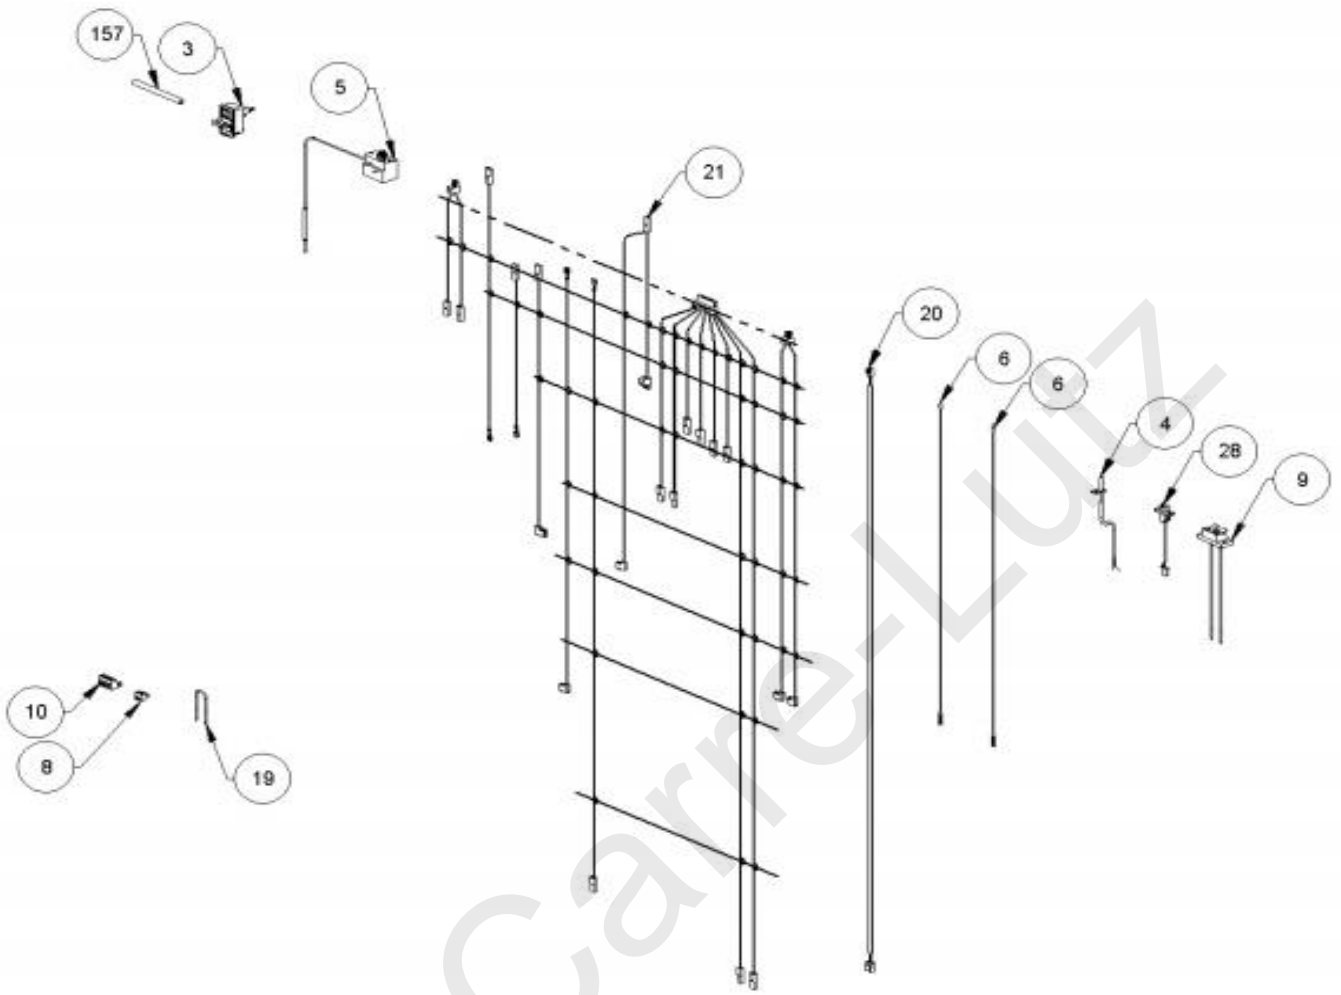

490044 Poêle à pellet GENESTY 2 Godin

Nom appareil	n° art Godin	n° art Fournisseur	Libelle article	Position	Commentaire
GENESTY 2	00001310248	2273079	ECROU EN PLASTIQUE	1	
GENESTY 2	00001308962	2270002	CABLE ALIM. 2270002	1	
GENESTY 2	00001310249	2273082	VIS EN PLASTIQUE	2	
GENESTY 2	00001310078	2276001	GANT	2	
GENESTY 2	00001309863	2273314	GARNITURE	3	
GENESTY 2	00001309177	2000543	BLOC INTERRUPT. FUS. 2000543	3	
GENESTY 2	00001310204	2273328	ISOLANT	4	
GENESTY 2	00001308919	2000564	SONDE THERM. FUMEEES 2000564	4	
GENESTY 2	00001309253	9278200	MAIN FROIDE 9278200	4	
GENESTY 2	00001308924	2277405	PALIER VIS SS FIN 2277405	5	
GENESTY 2	00001310261	2000621	THERMOSTAT À BULBE 100°C	5	
GENESTY 2	00001308912	2277410	BAGUE LIAISON MOTEUR 2277410	6	
GENESTY 2	00001308901	2000570	SONDE T° 2000570	6	
GENESTY 2	00001310262	2000620	PRESSOSTAT	7	
GENESTY 2	00001309105	2277426	BAGUE VIS SANS FIN 2277426	7	
GENESTY 2	00001310205	2288766	SUPPORT ZINGUE	8	
GENESTY 2	00001309913	2001321	CONNECTEUR	8	
GENESTY 2	00001309102	2289200	VIS SANS FIN 2289200	9	
GENESTY 2	00001309178	2001334	CONNECTEUR FEMELLE 2001334	10	
GENESTY 2	00001310207	3278391	ENS. TUYAU D'ALIM PELLETT NOIR	11	
GENESTY 2	00001310209	6000329	VIS M5X20 MM BRUNIE	12	
GENESTY 2	00001309868	6000458	VIS M5X25 MM ZINGUEE	13	
GENESTY 2	00001309894	2001663	BORNIER	14	
GENESTY 2	00001309869	6000504	VIS M6X14 MM BRUNIE	14	
GENESTY 2	00001310260	6000531	VIS 4,2X9,5 MM ZINGUEE NOIRE	15	
GENESTY 2	00001310250	6000806	RONDELLE DENTEE 8 MM	16	
GENESTY 2	00001309821	6277069	RACCORD POUR TUBE 6 MM	17	
GENESTY 2	00001309784	2006202	ENTRETOISE CARTE	18	
GENESTY 2	00001308963	2270040	FIL BLANC LG 80 2270040	19	
GENESTY 2	00001309725	2270311	CABLE 2270311	20	
GENESTY 2	00001310210	2270469	ENSEMBLE CABLAGE ELECTRIQUE	21	
GENESTY 2	00001308904	2271003	VENTILATEUR TANG 2271003	22	
GENESTY 2	00001308921	2271034	VENT. TANG. CONV. SEC 2271034	23	
GENESTY 2	00001309083	2271059	MOTEUR FUMEEES 2271059	25	
GENESTY 2	00001310254	2271108	MOTOREDUCTEUR	26	
GENESTY 2	00001308908	2272544	ECRAN COMMANDE 2272544	27	
GENESTY 2	00001309230	2272551	ENCODEUR CARTE 2272551	28	
GENESTY 2	00001309089	2272599	CARTE MERE 2272599	29	
GENESTY 2	00001309246	2272601	SONDE DEBITMETRE 2272601	30	
GENESTY 2	00001309785	2273003	PIED CAOUTCHOUC M10 50X25 MM	31	
GENESTY 2	00001308923	2273030	SUPPORT SONDE AMB. 2273030	32	
GENESTY 2	00001308932	2273032	MANCHETTE 2273032	33	
GENESTY 2	00001310133	2273040	BOITIER PLASTIQUE	34	
GENESTY 2	00001309743	2273304	GARNITURE SILICONE 2273304	35	
GENESTY 2	00001310182	2273312	GARNITURE	36	
GENESTY 2	00001310183	2273325	GARNITURE	37	
GENESTY 2	00001310184	2273369	GARNITURE	38	
GENESTY 2	00001309085	2273370	JOINT 2273370	39	
GENESTY 2	00001310134	2276440		41	
GENESTY 2	00001309160	2279585	AXE PIVOT PORTE 2279585	44	
GENESTY 2	00001310152	2287389	GRILLE CHROMEE	45	