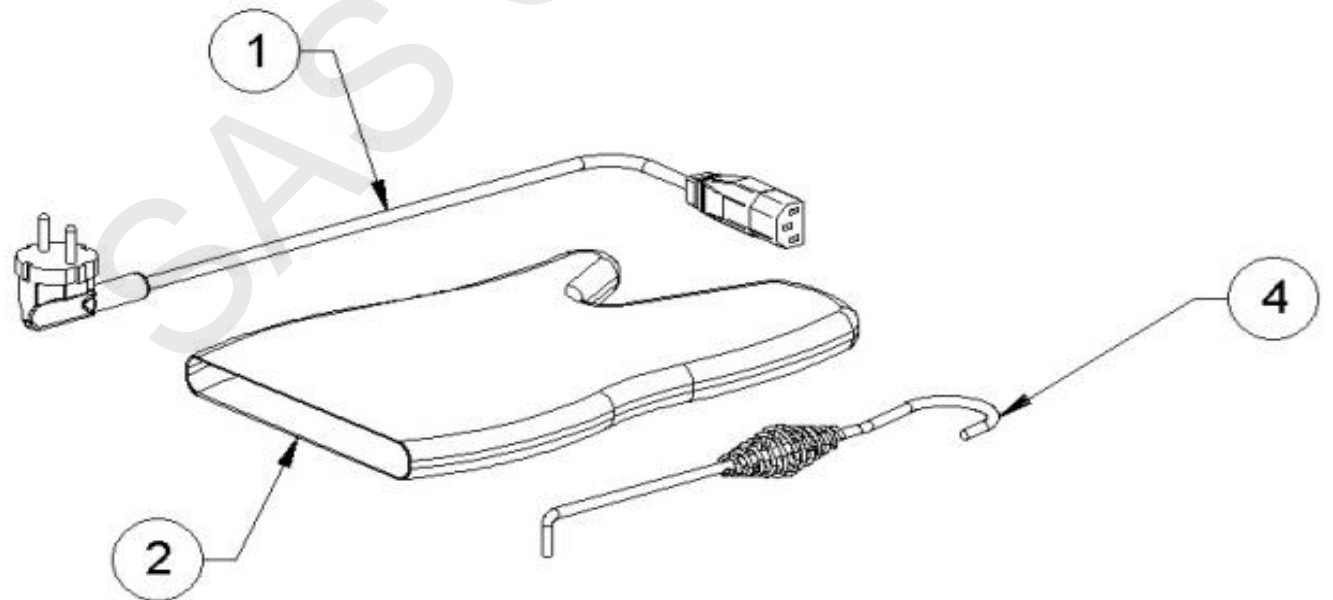

490044 Poêle à pellet GENESTY 2 Godin

Nom appareil	n° art Godin	n° art Fournisseur	Libelle article	Position	Commentaire
GENESTY 2	00001310248	2273079	ECROU EN PLASTIQUE	1	
GENESTY 2	00001308962	2270002	CABLE ALIM. 2270002	1	
GENESTY 2	00001310249	2273082	VIS EN PLASTIQUE	2	
GENESTY 2	00001310078	2276001	GANT	2	
GENESTY 2	00001309863	2273314	GARNITURE	3	
GENESTY 2	00001309177	2000543	BLOC INTERRUPT. FUS. 2000543	3	
GENESTY 2	00001310204	2273328	ISOLANT	4	
GENESTY 2	00001308919	2000564	SONDE THERM. FUMEEES 2000564	4	
GENESTY 2	00001309253	9278200	MAIN FROIDE 9278200	4	
GENESTY 2	00001308924	2277405	PALIER VIS SS FIN 2277405	5	
GENESTY 2	00001310261	2000621	THERMOSTAT À BULBE 100°C	5	
GENESTY 2	00001308912	2277410	BAGUE LIAISON MOTEUR 2277410	6	
GENESTY 2	00001308901	2000570	SONDE T° 2000570	6	
GENESTY 2	00001310262	2000620	PRESSOSTAT	7	
GENESTY 2	00001309105	2277426	BAGUE VIS SANS FIN 2277426	7	
GENESTY 2	00001310205	2288766	SUPPORT ZINGUE	8	
GENESTY 2	00001309913	2001321	CONNECTEUR	8	
GENESTY 2	00001309102	2289200	VIS SANS FIN 2289200	9	
GENESTY 2	00001309178	2001334	CONNECTEUR FEMELLE 2001334	10	
GENESTY 2	00001310207	3278391	ENS. TUYAU D'ALIM PELLETT NOIR	11	
GENESTY 2	00001310209	6000329	VIS M5X20 MM BRUNIE	12	
GENESTY 2	00001309868	6000458	VIS M5X25 MM ZINGUEE	13	
GENESTY 2	00001309894	2001663	BORNIER	14	
GENESTY 2	00001309869	6000504	VIS M6X14 MM BRUNIE	14	
GENESTY 2	00001310260	6000531	VIS 4,2X9,5 MM ZINGUEE NOIRE	15	
GENESTY 2	00001310250	6000806	RONDELLE DENTEE 8 MM	16	
GENESTY 2	00001309821	6277069	RACCORD POUR TUBE 6 MM	17	
GENESTY 2	00001309784	2006202	ENTRETOISE CARTE	18	
GENESTY 2	00001308963	2270040	FIL BLANC LG 80 2270040	19	
GENESTY 2	00001309725	2270311	CABLE 2270311	20	
GENESTY 2	00001310210	2270469	ENSEMBLE CABLAGE ELECTRIQUE	21	
GENESTY 2	00001308904	2271003	VENTILATEUR TANG 2271003	22	
GENESTY 2	00001308921	2271034	VENT. TANG. CONV. SEC 2271034	23	
GENESTY 2	00001309083	2271059	MOTEUR FUMEEES 2271059	25	
GENESTY 2	00001310254	2271108	MOTOREDUCTEUR	26	
GENESTY 2	00001308908	2272544	ECRAN COMMANDE 2272544	27	
GENESTY 2	00001309230	2272551	ENCODEUR CARTE 2272551	28	
GENESTY 2	00001309089	2272599	CARTE MERE 2272599	29	
GENESTY 2	00001309246	2272601	SONDE DEBITMETRE 2272601	30	
GENESTY 2	00001309785	2273003	PIED CAOUTCHOUC M10 50X25 MM	31	
GENESTY 2	00001308923	2273030	SUPPORT SONDE AMB. 2273030	32	
GENESTY 2	00001308932	2273032	MANCHETTE 2273032	33	
GENESTY 2	00001310133	2273040	BOITIER PLASTIQUE	34	
GENESTY 2	00001309743	2273304	GARNITURE SILICONE 2273304	35	
GENESTY 2	00001310182	2273312	GARNITURE	36	
GENESTY 2	00001310183	2273325	GARNITURE	37	
GENESTY 2	00001310184	2273369	GARNITURE	38	
GENESTY 2	00001309085	2273370	JOINT 2273370	39	
GENESTY 2	00001310134	2276440		41	
GENESTY 2	00001309160	2279585	AXE PIVOT PORTE 2279585	44	
GENESTY 2	00001310152	2287389	GRILLE CHROMEE	45	