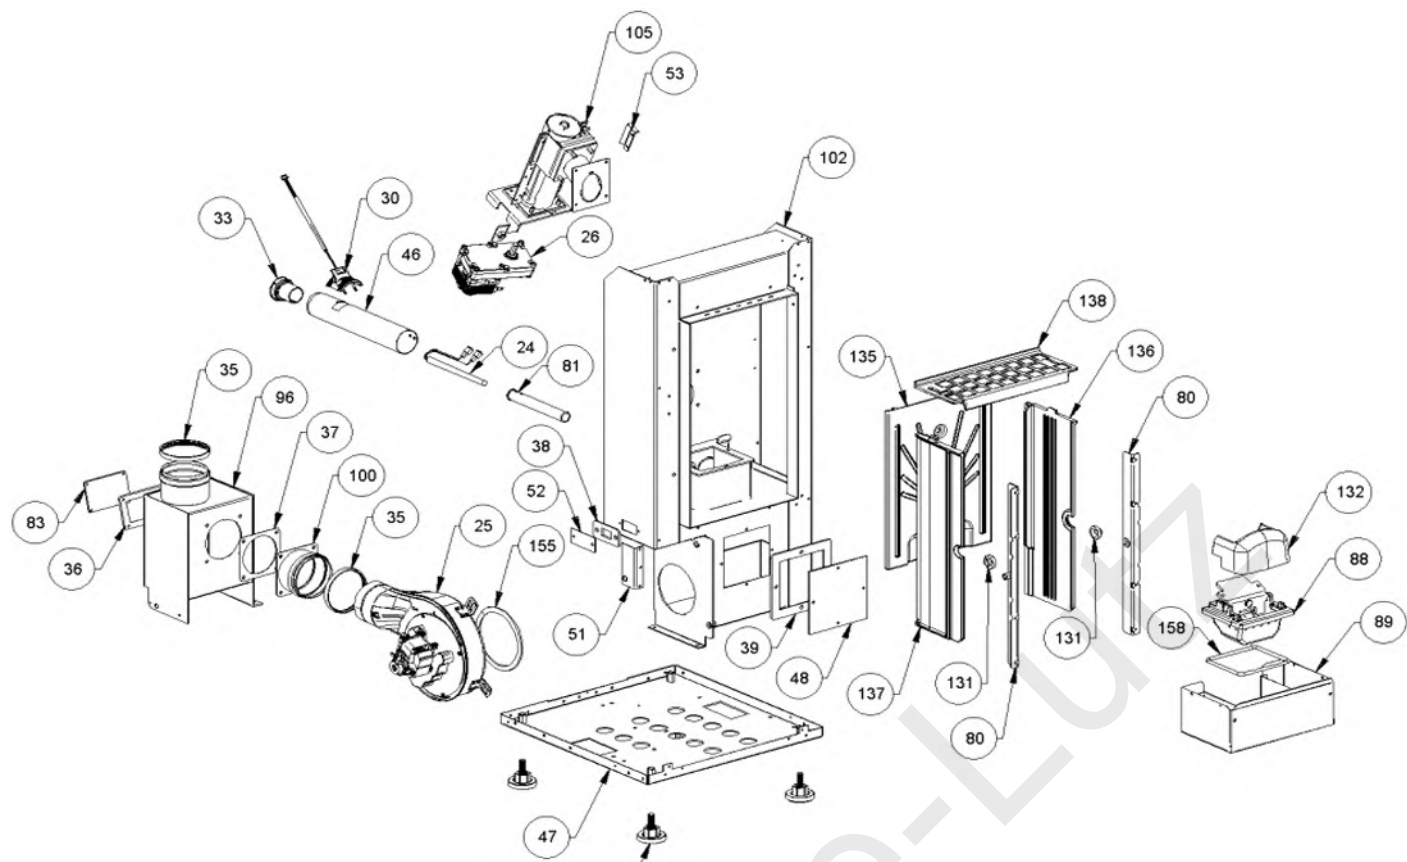

490044 Poêle à pellet GENESTY 2 Godin

Nom appareil	n° art Godin	n° art Fournisseur	Libelle article	Position	Commentaire
GENESTY 2	00001310248	2273079	ECROU EN PLASTIQUE	1	
GENESTY 2	00001308962	2270002	CABLE ALIM. 2270002	1	
GENESTY 2	00001310249	2273082	VIS EN PLASTIQUE	2	
GENESTY 2	00001310078	2276001	GANT	2	
GENESTY 2	00001309863	2273314	GARNITURE	3	
GENESTY 2	00001309177	2000543	BLOC INTERRUPT. FUS. 2000543	3	
GENESTY 2	00001310204	2273328	ISOLANT	4	
GENESTY 2	00001308919	2000564	SONDE THERM. FUMEEES 2000564	4	
GENESTY 2	00001309253	9278200	MAIN FROIDE 9278200	4	
GENESTY 2	00001308924	2277405	PALIER VIS SS FIN 2277405	5	
GENESTY 2	00001310261	2000621	THERMOSTAT À BULBE 100°C	5	
GENESTY 2	00001308912	2277410	BAGUE LIAISON MOTEUR 2277410	6	
GENESTY 2	00001308901	2000570	SONDE T° 2000570	6	
GENESTY 2	00001310262	2000620	PRESSOSTAT	7	
GENESTY 2	00001309105	2277426	BAGUE VIS SANS FIN 2277426	7	
GENESTY 2	00001310205	2288766	SUPPORT ZINGUE	8	
GENESTY 2	00001309913	2001321	CONNECTEUR	8	
GENESTY 2	00001309102	2289200	VIS SANS FIN 2289200	9	
GENESTY 2	00001309178	2001334	CONNECTEUR FEMELLE 2001334	10	
GENESTY 2	00001310207	3278391	ENS. TUYAU D'ALIM PELLETT NOIR	11	
GENESTY 2	00001310209	6000329	VIS M5X20 MM BRUNIE	12	
GENESTY 2	00001309868	6000458	VIS M5X25 MM ZINGUEE	13	
GENESTY 2	00001309894	2001663	BORNIER	14	
GENESTY 2	00001309869	6000504	VIS M6X14 MM BRUNIE	14	
GENESTY 2	00001310260	6000531	VIS 4,2X9,5 MM ZINGUEE NOIRE	15	
GENESTY 2	00001310250	6000806	RONDELLE DENTEE 8 MM	16	
GENESTY 2	00001309821	6277069	RACCORD POUR TUBE 6 MM	17	
GENESTY 2	00001309784	2006202	ENTRETOISE CARTE	18	
GENESTY 2	00001308963	2270040	FIL BLANC LG 80 2270040	19	
GENESTY 2	00001309725	2270311	CABLE 2270311	20	
GENESTY 2	00001310210	2270469	ENSEMBLE CABLAGE ELECTRIQUE	21	
GENESTY 2	00001308904	2271003	VENTILATEUR TANG 2271003	22	
GENESTY 2	00001308921	2271034	VENT. TANG. CONV. SEC 2271034	23	
GENESTY 2	00001309083	2271059	MOTEUR FUMEEES 2271059	25	
GENESTY 2	00001310254	2271108	MOTOREDUCTEUR	26	
GENESTY 2	00001308908	2272544	ECRAN COMMANDE 2272544	27	
GENESTY 2	00001309230	2272551	ENCODEUR CARTE 2272551	28	
GENESTY 2	00001309089	2272599	CARTE MERE 2272599	29	
GENESTY 2	00001309246	2272601	SONDE DEBITMETRE 2272601	30	
GENESTY 2	00001309785	2273003	PIED CAOUTCHOUC M10 50X25 MM	31	
GENESTY 2	00001308923	2273030	SUPPORT SONDE AMB. 2273030	32	
GENESTY 2	00001308932	2273032	MANCHETTE 2273032	33	
GENESTY 2	00001310133	2273040	BOITIER PLASTIQUE	34	
GENESTY 2	00001309743	2273304	GARNITURE SILICONE 2273304	35	
GENESTY 2	00001310182	2273312	GARNITURE	36	
GENESTY 2	00001310183	2273325	GARNITURE	37	
GENESTY 2	00001310184	2273369	GARNITURE	38	
GENESTY 2	00001309085	2273370	JOINT 2273370	39	
GENESTY 2	00001310134	2276440		41	
GENESTY 2	00001309160	2279585	AXE PIVOT PORTE 2279585	44	
GENESTY 2	00001310152	2287389	GRILLE CHROMEE	45	