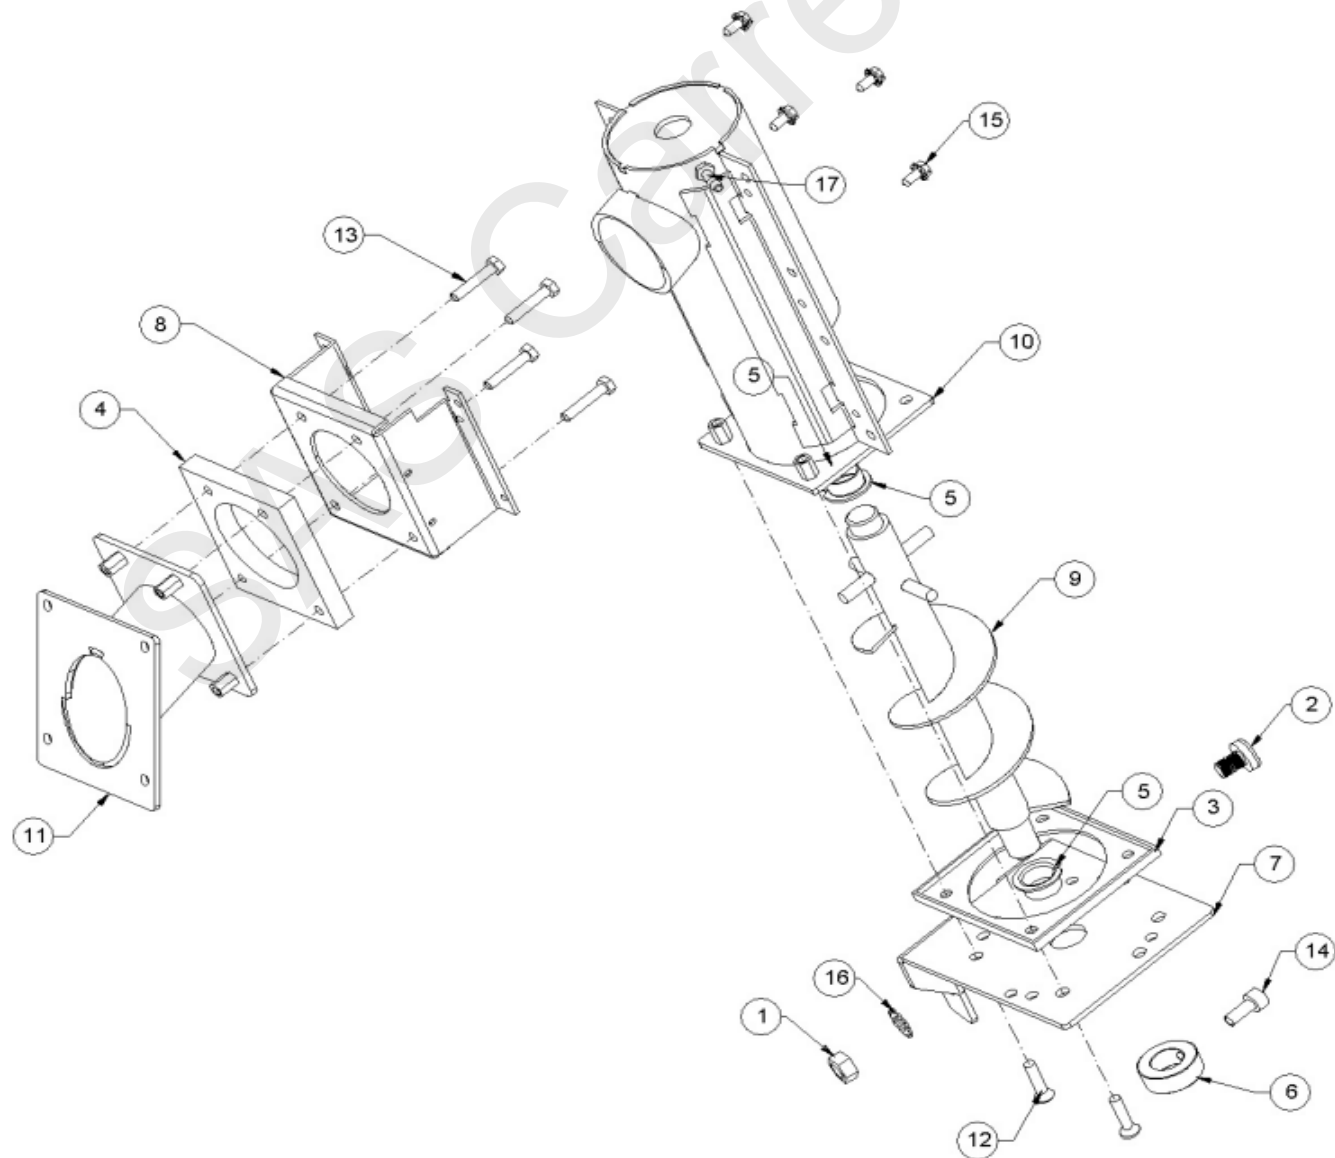

490044 Poêle à pellet GENESTY 2 Godin

Nom appareil	n° art Godin	n° art Fournisseur	Libelle article	Position	Commentaire
GENESTY 2	00001310248	2273079	ECROU EN PLASTIQUE	1	
GENESTY 2	00001308962	2270002	CABLE ALIM. 2270002	1	
GENESTY 2	00001310249	2273082	VIS EN PLASTIQUE	2	
GENESTY 2	00001310078	2276001	GANT	2	
GENESTY 2	00001309863	2273314	GARNITURE	3	
GENESTY 2	00001309177	2000543	BLOC INTERRUPT. FUS. 2000543	3	
GENESTY 2	00001310204	2273328	ISOLANT	4	
GENESTY 2	00001308919	2000564	SONDE THERM. FUMEEES 2000564	4	
GENESTY 2	00001309253	9278200	MAIN FROIDE 9278200	4	
GENESTY 2	00001308924	2277405	PALIER VIS SS FIN 2277405	5	
GENESTY 2	00001310261	2000621	THERMOSTAT À BULBE 100°C	5	
GENESTY 2	00001308912	2277410	BAGUE LIAISON MOTEUR 2277410	6	
GENESTY 2	00001308901	2000570	SONDE T° 2000570	6	
GENESTY 2	00001310262	2000620	PRESSOSTAT	7	
GENESTY 2	00001309105	2277426	BAGUE VIS SANS FIN 2277426	7	
GENESTY 2	00001310205	2288766	SUPPORT ZINGUE	8	
GENESTY 2	00001309913	2001321	CONNECTEUR	8	
GENESTY 2	00001309102	2289200	VIS SANS FIN 2289200	9	
GENESTY 2	00001309178	2001334	CONNECTEUR FEMELLE 2001334	10	
GENESTY 2	00001310207	3278391	ENS. TUYAU D'ALIM PELLETT NOIR	11	
GENESTY 2	00001310209	6000329	VIS M5X20 MM BRUNIE	12	
GENESTY 2	00001309868	6000458	VIS M5X25 MM ZINGUEE	13	
GENESTY 2	00001309894	2001663	BORNIER	14	
GENESTY 2	00001309869	6000504	VIS M6X14 MM BRUNIE	14	
GENESTY 2	00001310260	6000531	VIS 4,2X9,5 MM ZINGUEE NOIRE	15	
GENESTY 2	00001310250	6000806	RONDELLE DENTEE 8 MM	16	
GENESTY 2	00001309821	6277069	RACCORD POUR TUBE 6 MM	17	
GENESTY 2	00001309784	2006202	ENTRETOISE CARTE	18	
GENESTY 2	00001308963	2270040	FIL BLANC LG 80 2270040	19	
GENESTY 2	00001309725	2270311	CABLE 2270311	20	
GENESTY 2	00001310210	2270469	ENSEMBLE CABLAGE ELECTRIQUE	21	
GENESTY 2	00001308904	2271003	VENTILATEUR TANG 2271003	22	
GENESTY 2	00001308921	2271034	VENT. TANG. CONV. SEC 2271034	23	
GENESTY 2	00001309083	2271059	MOTEUR FUMEEES 2271059	25	
GENESTY 2	00001310254	2271108	MOTOREDUCTEUR	26	
GENESTY 2	00001308908	2272544	ECRAN COMMANDE 2272544	27	
GENESTY 2	00001309230	2272551	ENCODEUR CARTE 2272551	28	
GENESTY 2	00001309089	2272599	CARTE MERE 2272599	29	
GENESTY 2	00001309246	2272601	SONDE DEBITMETRE 2272601	30	
GENESTY 2	00001309785	2273003	PIED CAOUTCHOUC M10 50X25 MM	31	
GENESTY 2	00001308923	2273030	SUPPORT SONDE AMB. 2273030	32	
GENESTY 2	00001308932	2273032	MANCHETTE 2273032	33	
GENESTY 2	00001310133	2273040	BOITIER PLASTIQUE	34	
GENESTY 2	00001309743	2273304	GARNITURE SILICONE 2273304	35	
GENESTY 2	00001310182	2273312	GARNITURE	36	
GENESTY 2	00001310183	2273325	GARNITURE	37	
GENESTY 2	00001310184	2273369	GARNITURE	38	
GENESTY 2	00001309085	2273370	JOINT 2273370	39	
GENESTY 2	00001310134	2276440		41	
GENESTY 2	00001309160	2279585	AXE PIVOT PORTE 2279585	44	
GENESTY 2	00001310152	2287389	GRILLE CHROMEE	45	