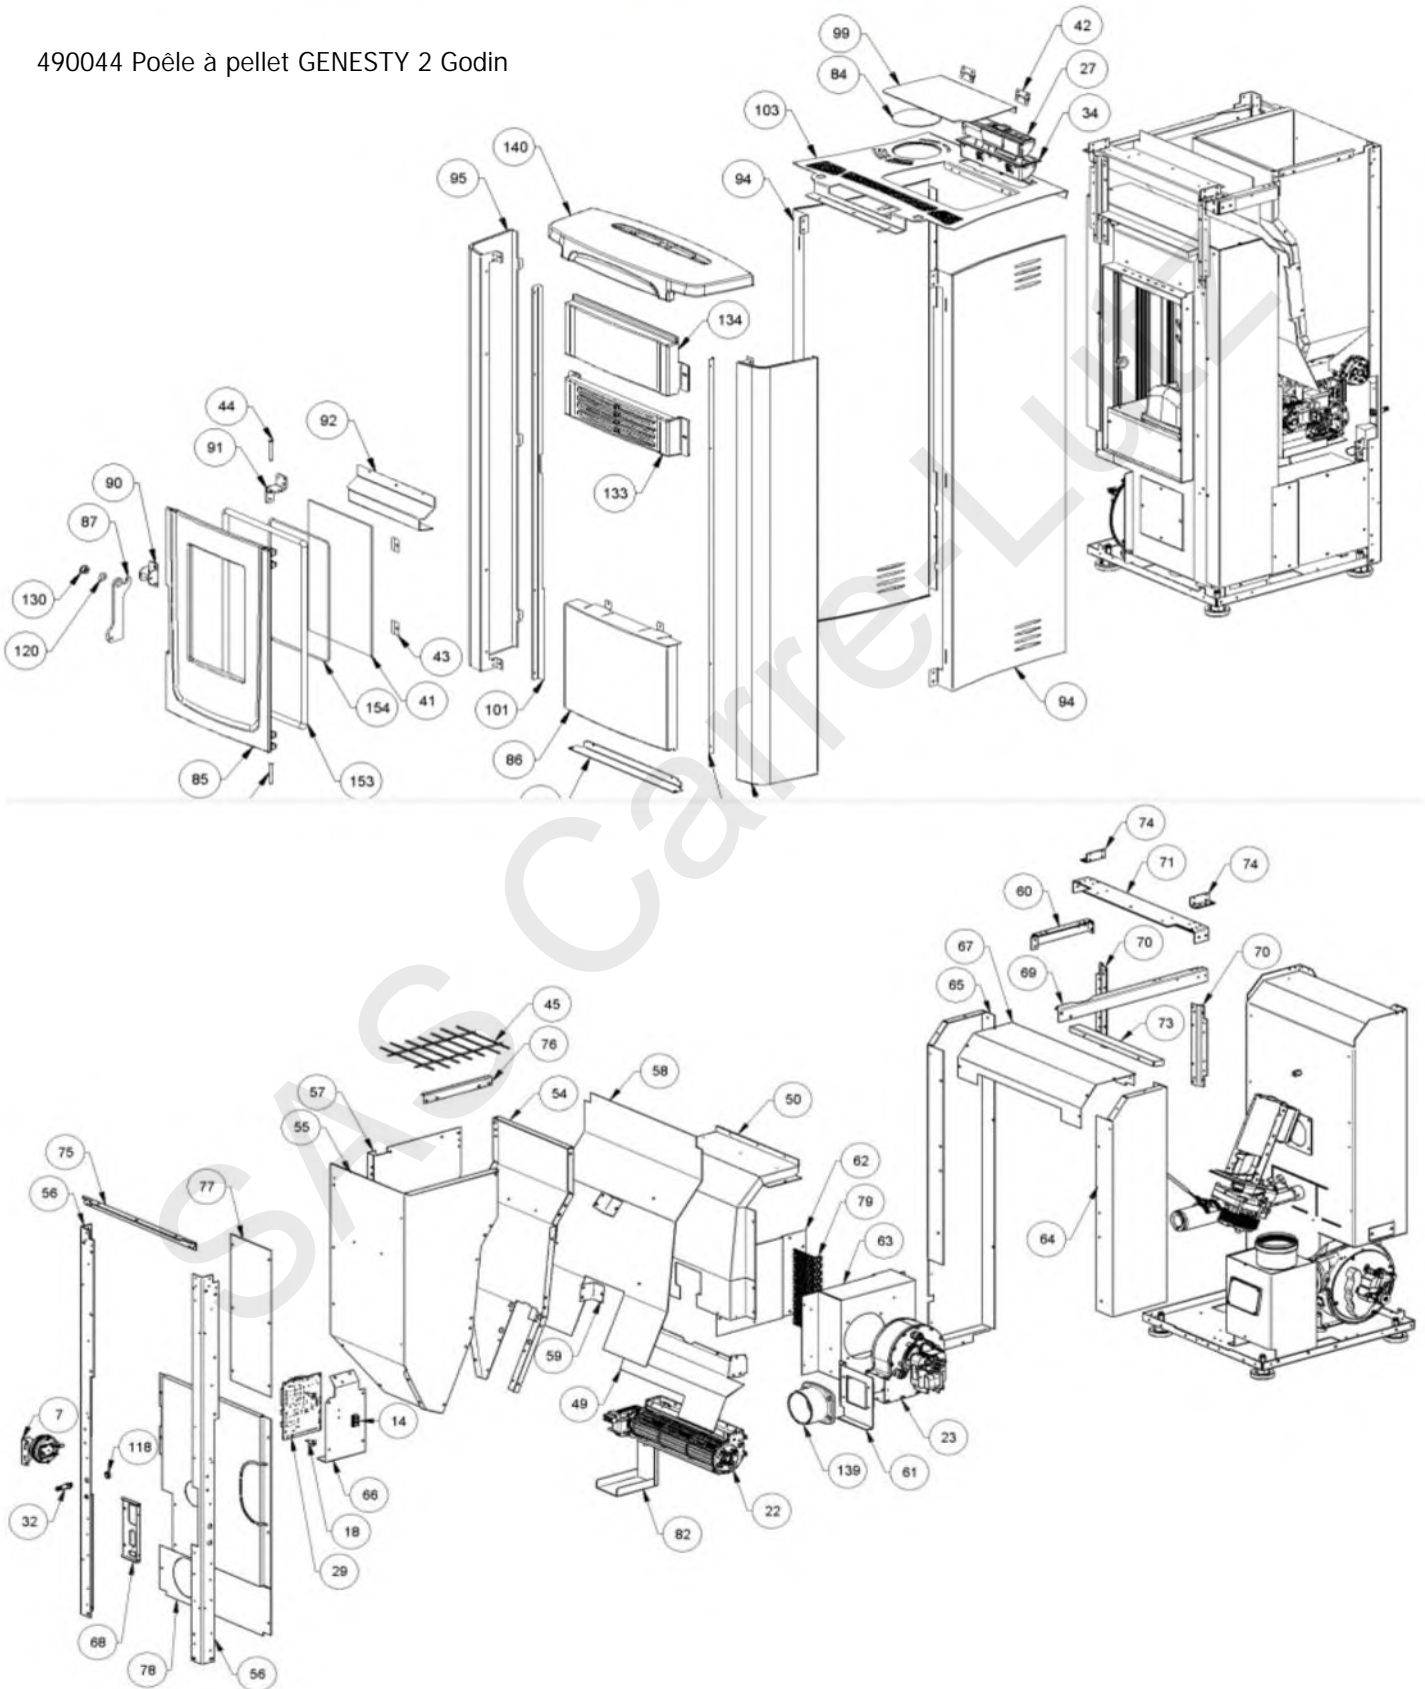

490044 Poêle à pellet GENESTY 2 Godin

Nom appareil	n° art Godin	n° art Fournisseur	Libelle article	Position	Commentaire
GENESTY 2	00001310248	2273079	ECROU EN PLASTIQUE	1	
GENESTY 2	00001308962	2270002	CABLE ALIM. 2270002	1	
GENESTY 2	00001310249	2273082	VIS EN PLASTIQUE	2	
GENESTY 2	00001310078	2276001	GANT	2	
GENESTY 2	00001309863	2273314	GARNITURE	3	
GENESTY 2	00001309177	2000543	BLOC INTERRUPT. FUS. 2000543	3	
GENESTY 2	00001310204	2273328	ISOLANT	4	
GENESTY 2	00001308919	2000564	SONDE THERM. FUMEEES 2000564	4	
GENESTY 2	00001309253	9278200	MAIN FROIDE 9278200	4	
GENESTY 2	00001308924	2277405	PALIER VIS SS FIN 2277405	5	
GENESTY 2	00001310261	2000621	THERMOSTAT À BULBE 100°C	5	
GENESTY 2	00001308912	2277410	BAGUE LIAISON MOTEUR 2277410	6	
GENESTY 2	00001308901	2000570	SONDE T° 2000570	6	
GENESTY 2	00001310262	2000620	PRESSOSTAT	7	
GENESTY 2	00001309105	2277426	BAGUE VIS SANS FIN 2277426	7	
GENESTY 2	00001310205	2288766	SUPPORT ZINGUE	8	
GENESTY 2	00001309913	2001321	CONNECTEUR	8	
GENESTY 2	00001309102	2289200	VIS SANS FIN 2289200	9	
GENESTY 2	00001309178	2001334	CONNECTEUR FEMELLE 2001334	10	
GENESTY 2	00001310207	3278391	ENS. TUYAU D'ALIM PELLETT NOIR	11	
GENESTY 2	00001310209	6000329	VIS M5X20 MM BRUNIE	12	
GENESTY 2	00001309868	6000458	VIS M5X25 MM ZINGUEE	13	
GENESTY 2	00001309894	2001663	BORNIER	14	
GENESTY 2	00001309869	6000504	VIS M6X14 MM BRUNIE	14	
GENESTY 2	00001310260	6000531	VIS 4,2X9,5 MM ZINGUEE NOIRE	15	
GENESTY 2	00001310250	6000806	RONDELLE DENTEE 8 MM	16	
GENESTY 2	00001309821	6277069	RACCORD POUR TUBE 6 MM	17	
GENESTY 2	00001309784	2006202	ENTRETOISE CARTE	18	
GENESTY 2	00001308963	2270040	FIL BLANC LG 80 2270040	19	
GENESTY 2	00001309725	2270311	CABLE 2270311	20	
GENESTY 2	00001310210	2270469	ENSEMBLE CABLAGE ELECTRIQUE	21	
GENESTY 2	00001308904	2271003	VENTILATEUR TANG 2271003	22	
GENESTY 2	00001308921	2271034	VENT. TANG. CONV. SEC 2271034	23	
GENESTY 2	00001309083	2271059	MOTEUR FUMEEES 2271059	25	
GENESTY 2	00001310254	2271108	MOTOREDUCTEUR	26	
GENESTY 2	00001308908	2272544	ECRAN COMMANDE 2272544	27	
GENESTY 2	00001309230	2272551	ENCODEUR CARTE 2272551	28	
GENESTY 2	00001309089	2272599	CARTE MERE 2272599	29	
GENESTY 2	00001309246	2272601	SONDE DEBITMETRE 2272601	30	
GENESTY 2	00001309785	2273003	PIED CAOUTCHOUC M10 50X25 MM	31	
GENESTY 2	00001308923	2273030	SUPPORT SONDE AMB. 2273030	32	
GENESTY 2	00001308932	2273032	MANCHETTE 2273032	33	
GENESTY 2	00001310133	2273040	BOITIER PLASTIQUE	34	
GENESTY 2	00001309743	2273304	GARNITURE SILICONE 2273304	35	
GENESTY 2	00001310182	2273312	GARNITURE	36	
GENESTY 2	00001310183	2273325	GARNITURE	37	
GENESTY 2	00001310184	2273369	GARNITURE	38	
GENESTY 2	00001309085	2273370	JOINT 2273370	39	
GENESTY 2	00001310134	2276440		41	
GENESTY 2	00001309160	2279585	AXE PIVOT PORTE 2279585	44	
GENESTY 2	00001310152	2287389	GRILLE CHROMEE	45	